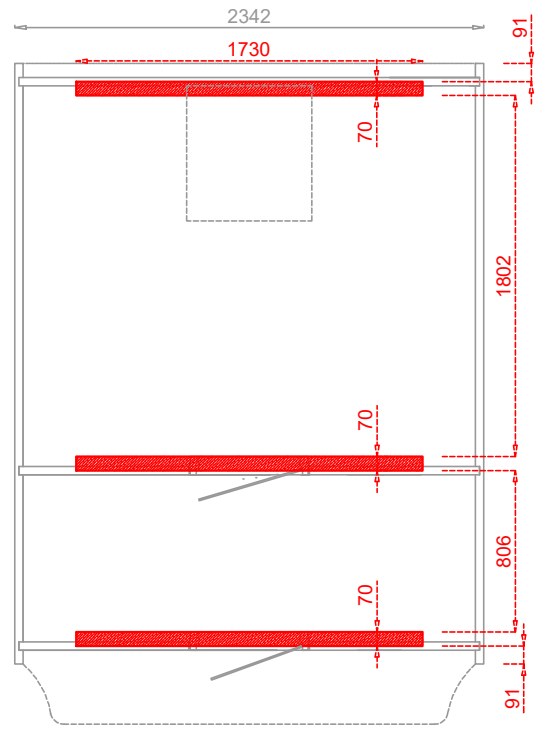

Fasssauna Choice 235x330

kg 960

(LxWxH) 330x120x120 cm