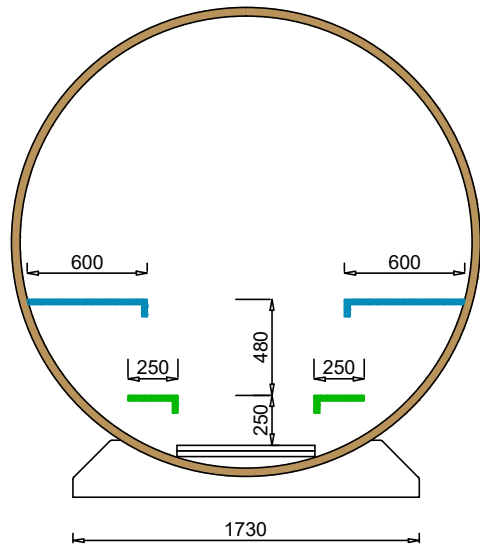

Fasssauna Choice 235x330

kg 960

(LxWxH) 330x120x120 cm