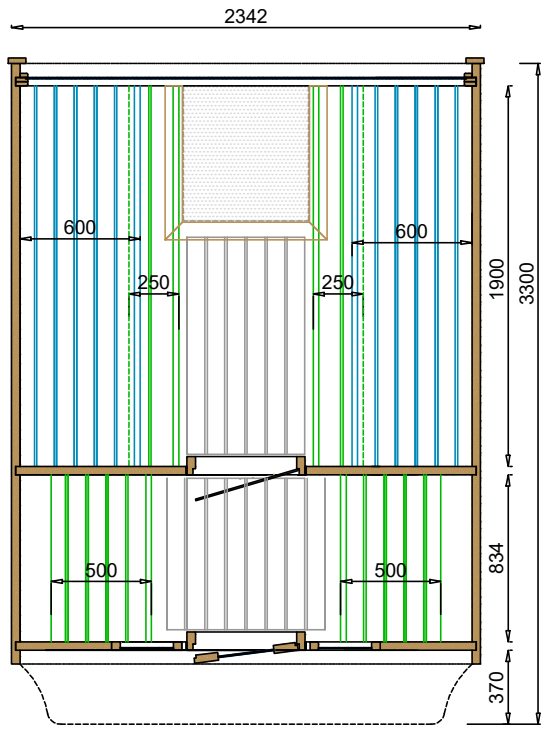

Fasssauna Choice 235x330

kg 960

(LxWxH) 330x120x120 cm