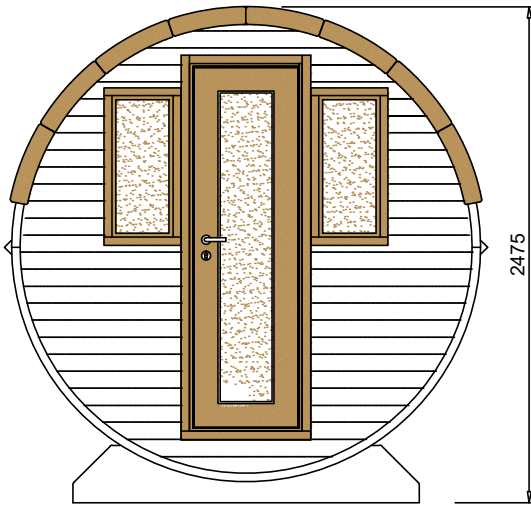

Fasssauna Choice 235x330

kg 960

(LxWxH) 330x120x120 cm