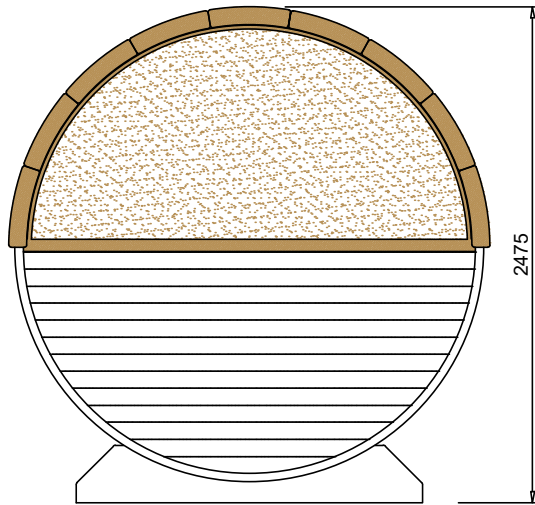

Fasssauna Choice 235x330

kg 960

(LxWxH) 330x120x120 cm